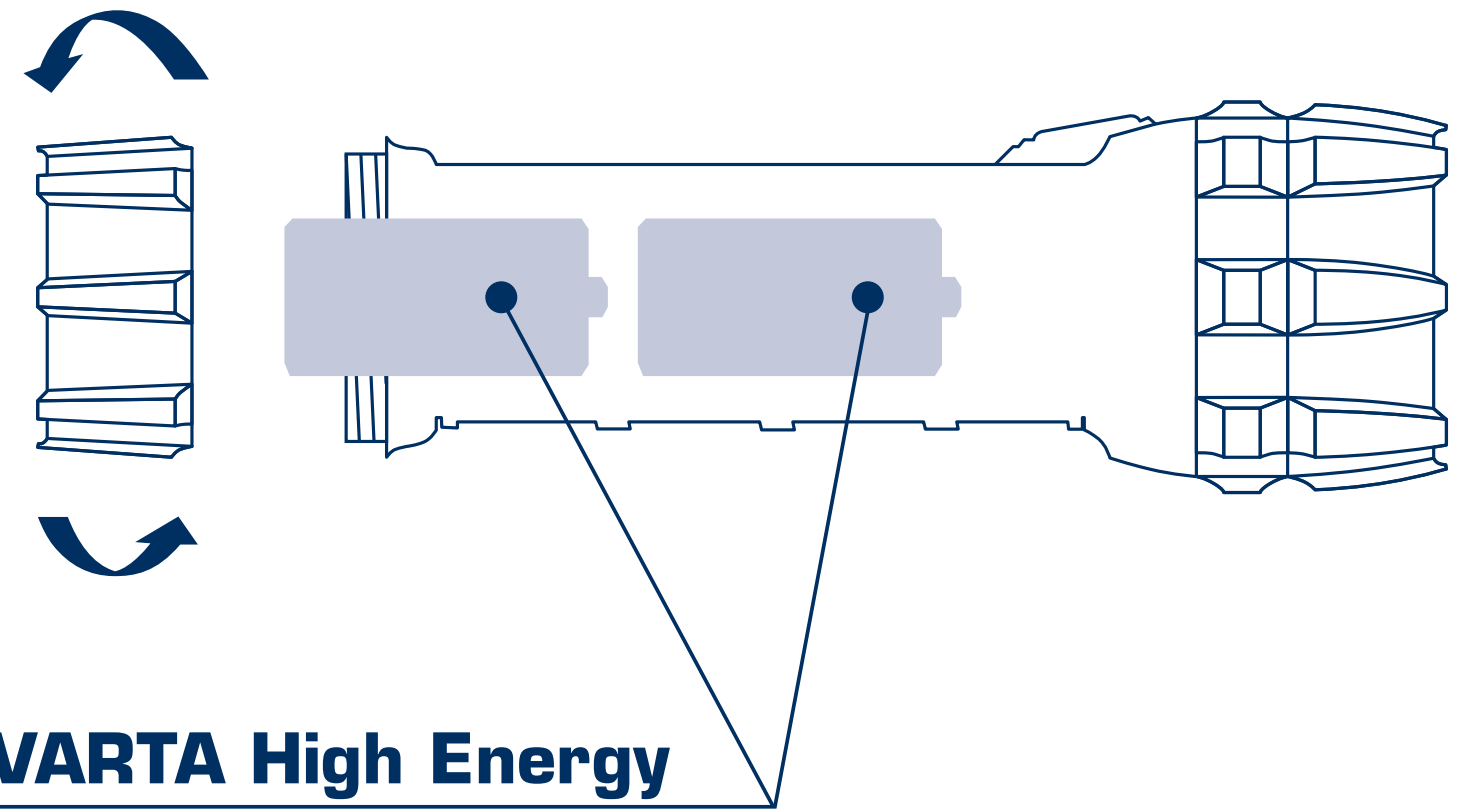

VKB-No. 16604_101_401

VARTA High Energy
2x D
1,5V (LR20-Torcia-Mono)