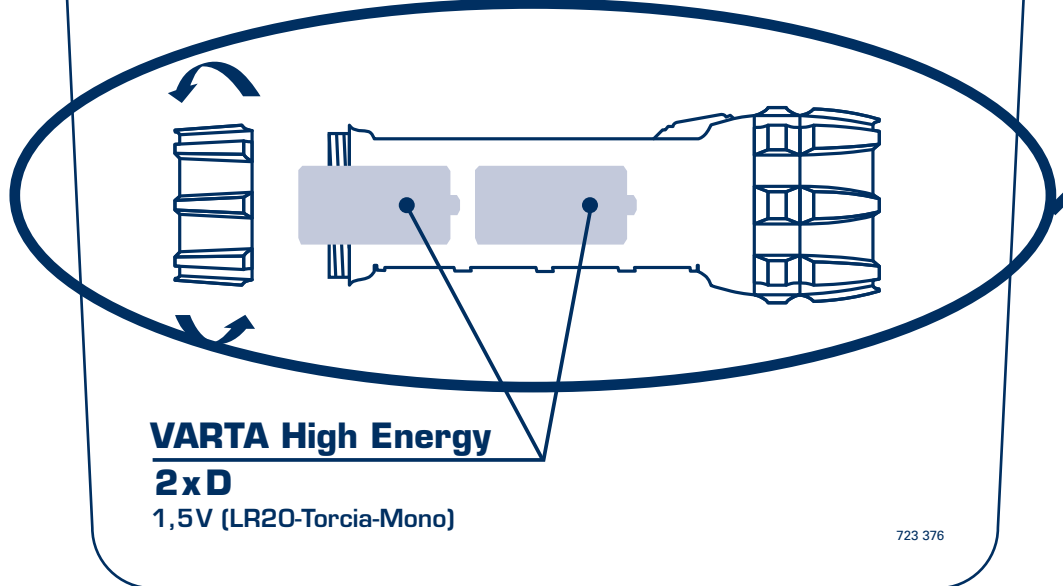

www.varta-consumer.com

VARTA
Industrial Light L.E.D.
Ref. 16604

EASY LINE

POWER LINE

PROFESSIONAL LINE

3 year guarantee · 3 Jahre Garantie · Garantie de 3 ans · Garanzia di 3 anni · Garantia de 3 años · 3 години гаранция · Jamstvom od 3 godine · Garancija 3 godine · Garancija na 3 godine · Záruka 3 roky · 3-aastane garantii · ყუბუბუბ 3 ებუბ · 3-éb garancia · 3 жылдық кепілдік беріледі · 3 metų garantija · 3 gadu garantija · Garantietermijn van 3 jaar · 3 lata gwarancji · Garantia de 3 anos · Garantii de 3 ani · Гарантия 3 года · 3 ärs garanti · Trojroönú záruka · 3 leta garancije · 3 yıl garantilidir · 3-річну гарантію · 3 سنوات

Producer, Produttore, Proizvodač, Výrobce, Tootja, Gyártó, Өндүрүүшү, Ražotajs, Gamintojas, Producent, Изготовитель, Výrobca, Proizvajalec, Üretici, Виробник, منتج: **VARTA Consumer Batteries GmbH & Co. KGaA, Alfred-Krupp-Str. 9, D-73479 Ellwangen**

Made in China · Fabriqué en RPC · Prodotto in RPC · Fabricado en China · Произведено в КНР · Proizvedeno u Kini · Παράγεται στην Κίνα · Származási ország: RPC · Құр-да жасалған · Izgatavots Ķinā · Pagaminta Kinijoje · Wyprodukowano w CHRL · Fabricado na China · Fabricat în RPC · Сделано в КНР · Ķin de imal edilmistir · Вироблено в КНР · تم إنتاجها في الصين

VARTA High Energy
2x D
1,5V (LR20-Torcia-Mono)

723 376